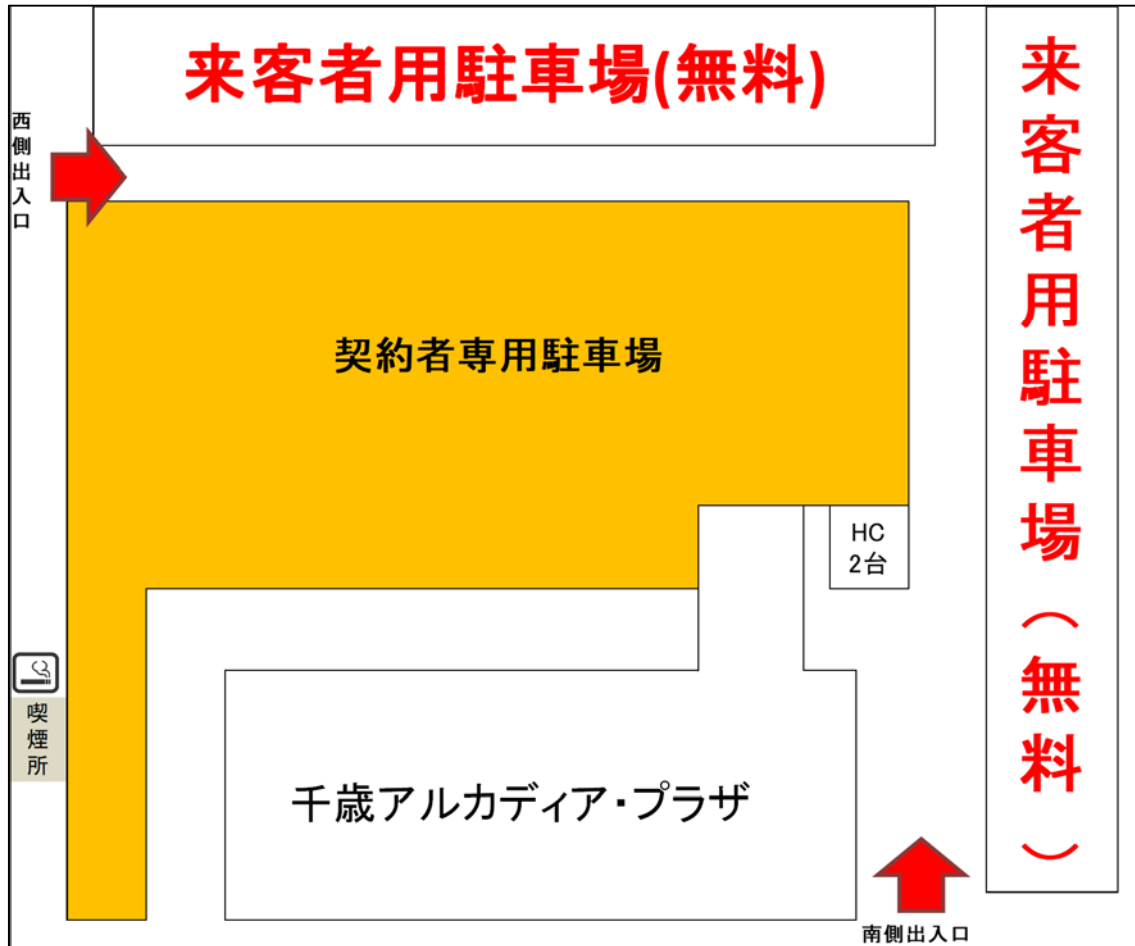

千歳アルカディア・プラザをご利用の皆様へ

株式会社千歳国際ビジネス交流センター

ご参集の皆様にご注意の事項をお知らせいたしますようお願いいたします。

● 駐車場について

千歳アルカディア・プラザの駐車場は、契約者専用駐車場（番号表示あり・黄色ライン） 来客者用駐車場（白色ライン）に区分されておりますので、お間違えのないよう駐車いただきますようお願いいたします。

（冬期間は駐車ラインが積雪でたいへん見えづらくなっておりますので、駐車場出入口に表示してあります「駐車場のご案内」及び駐車場側玄関の「駐車場ご利用の注意」をよくご確認ください。）

なお、恐れ入りますが、契約者専用駐車場にお止めの車両につきましては、速やかに来客者用駐車場に移動願います。

● 喫煙所について

当ビルにおける喫煙は、西側通用口前（千歳アウトレットモール・レラ様側）に設けた喫煙所（プレハブ設置） をお願いいたします。

【利用時間 平日・土日祝日を問わず終日】

より良い環境づくりのため、マナーとルールの順守にご協力ください。

◎駐車ののご案内

当ビルにお越しのお客様は、来客者用駐車場に駐車してください。

◎喫煙所マップ (利用時間 平日・土日祝日を問わず終日)

ビル入居者(法人)も利用します。ご理解とご協力のほどよろしく申し上げます。