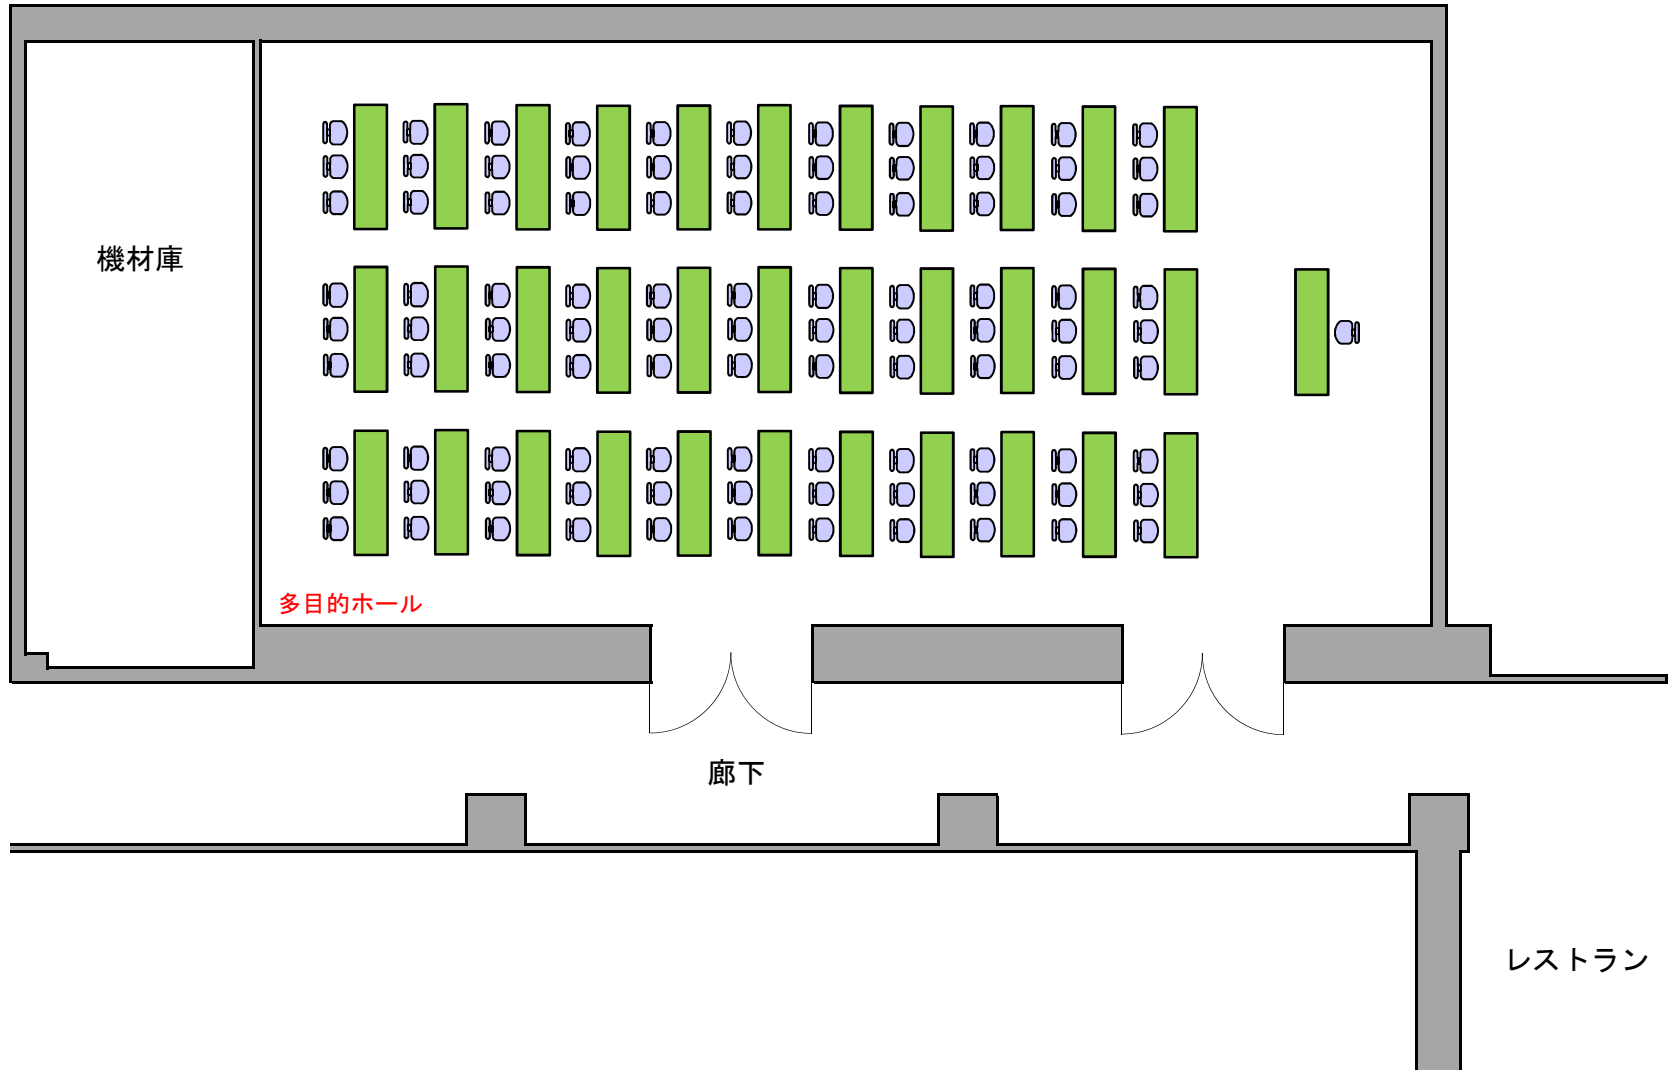

1F多目的ホール 教室型 (130㎡)

1F多目的ホール 口の字型 (130㎡)

1F多目的ホール コの字型 (130㎡)

1F多目的ホール 椅子席のみ (130㎡)