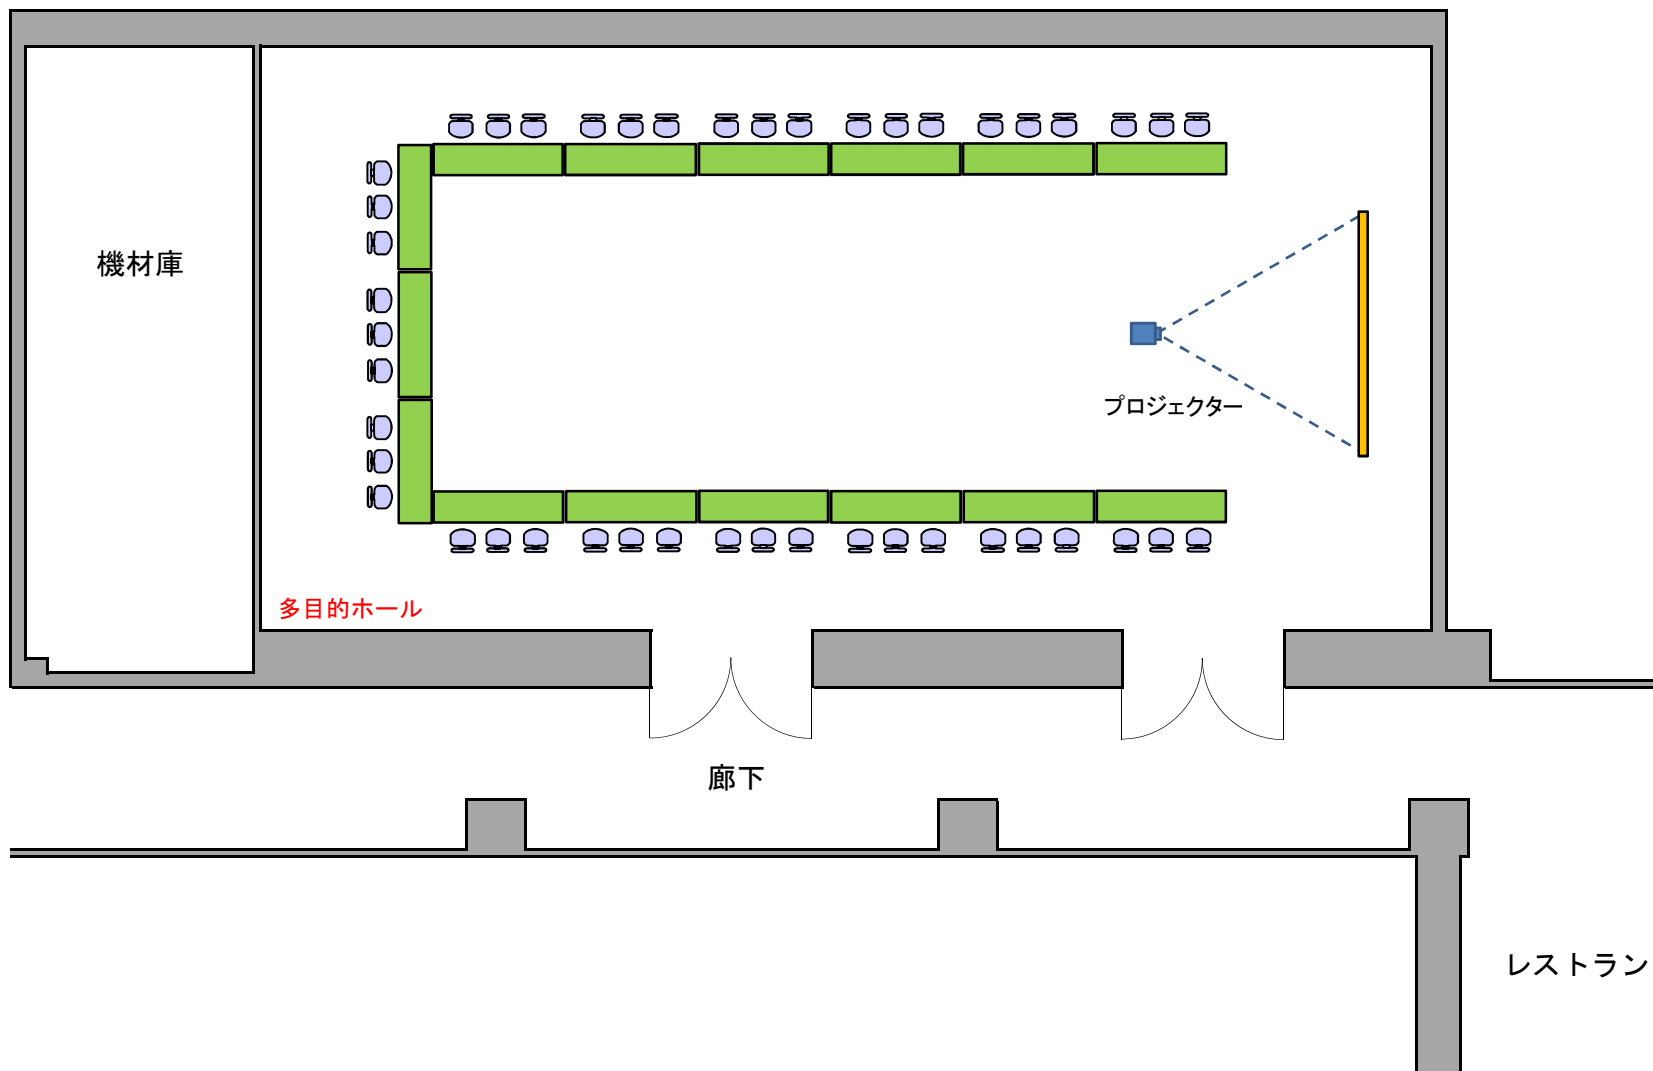

1F多目的ホール 教室型 (130㎡)

1F多目的ホール 口の字型 (130㎡)

1F多目的ホール コの字型 (130㎡)

1F多目的ホール 椅子席のみ (130㎡)