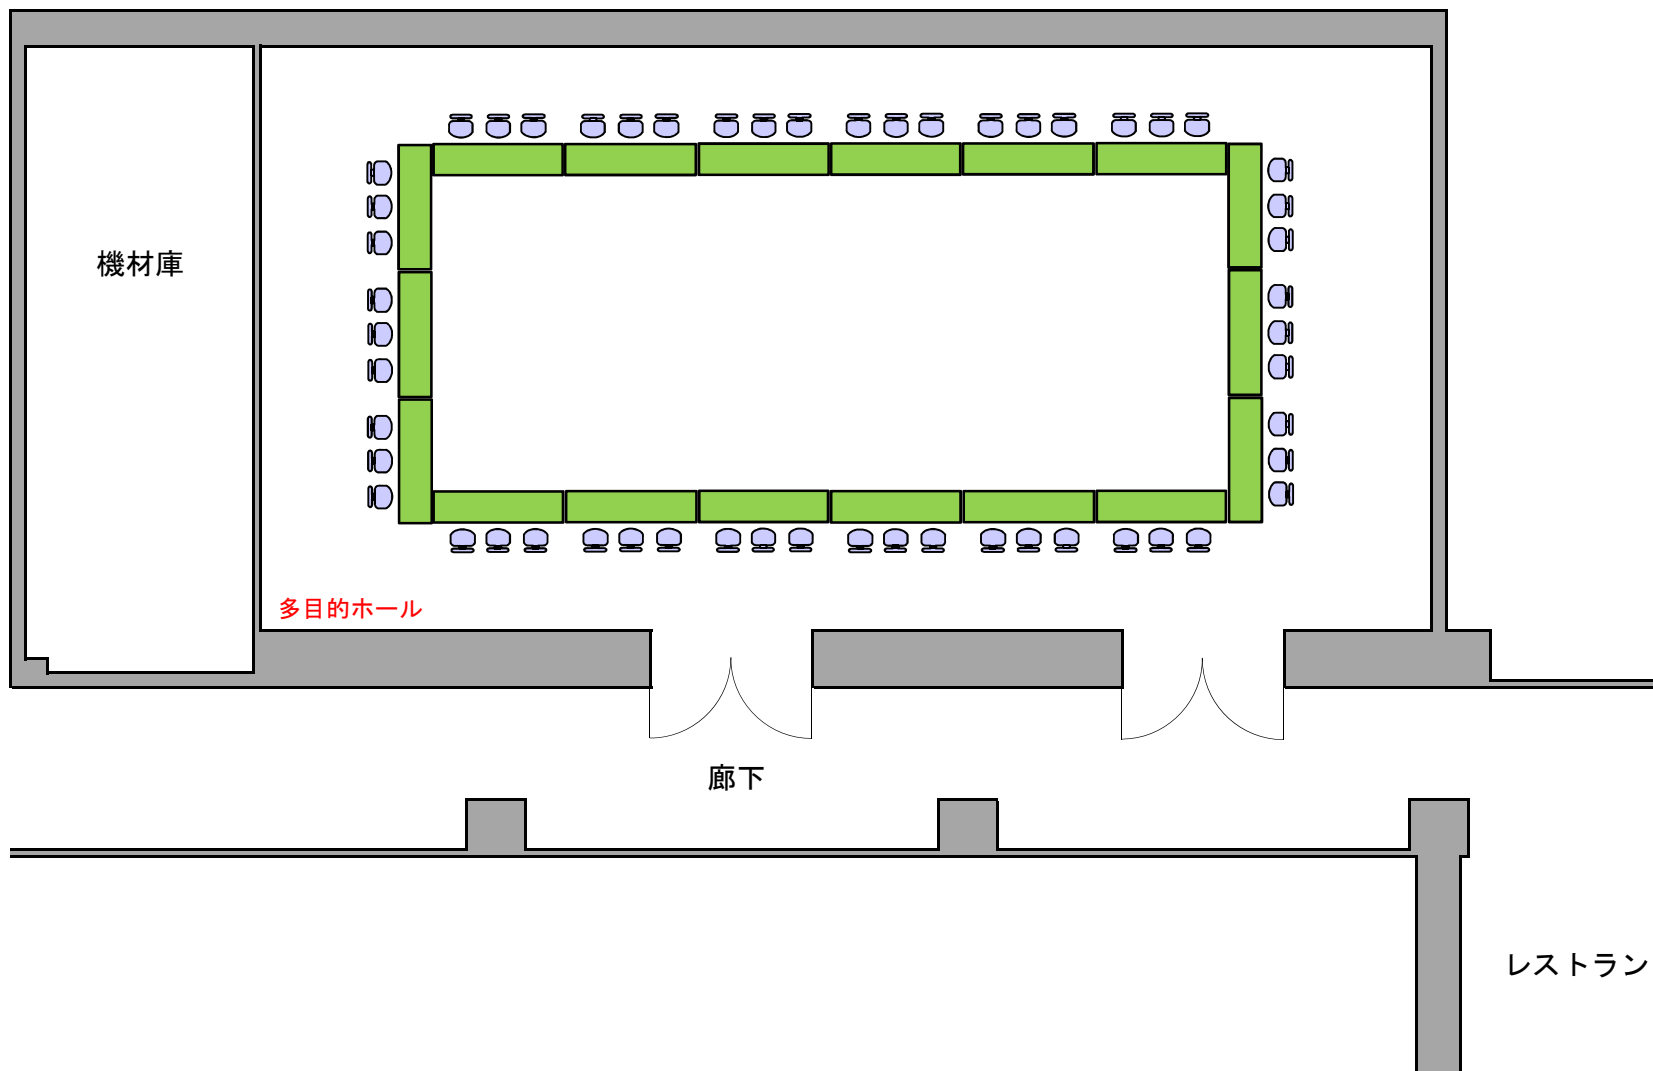

1F多目的ホール 教室型 (130㎡)

1F多目的ホール 口の字型 (130㎡)

1F多目的ホール コの字型 (130㎡)

1F多目的ホール 椅子席のみ (130㎡)