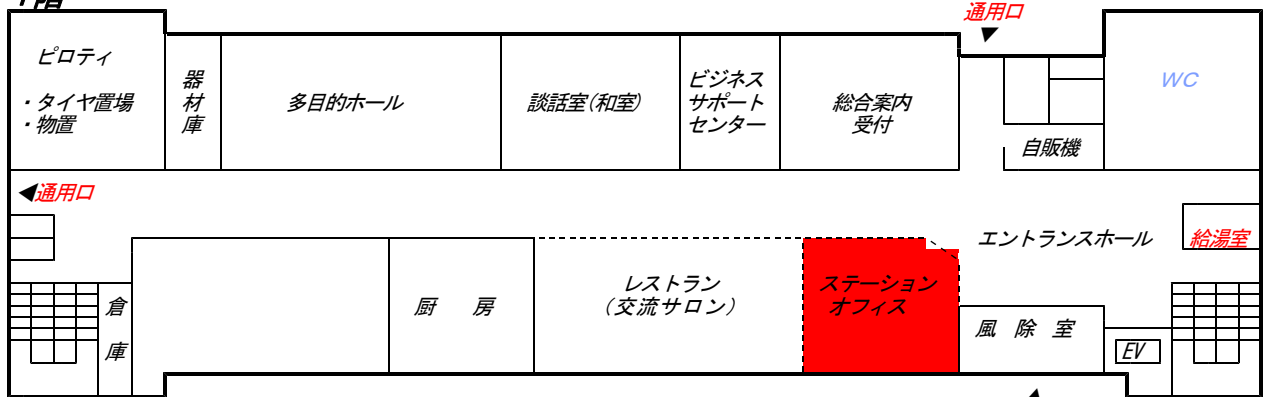

千歳アルカディア・プラザ 賃貸オフィス 空室状況(2021.6現在)

(空室：赤で表示)

1階

2階

3階

4階