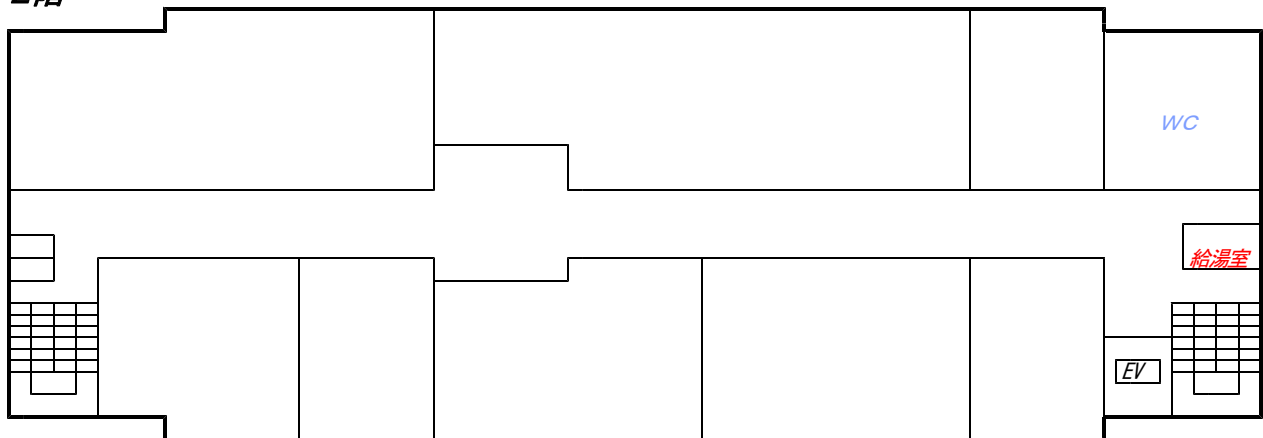

千歳アルカディア・プラザ 賃貸オフィス 空室状況(2021.6現在)

(空室：赤で表示)

1階

2階

3階

4階