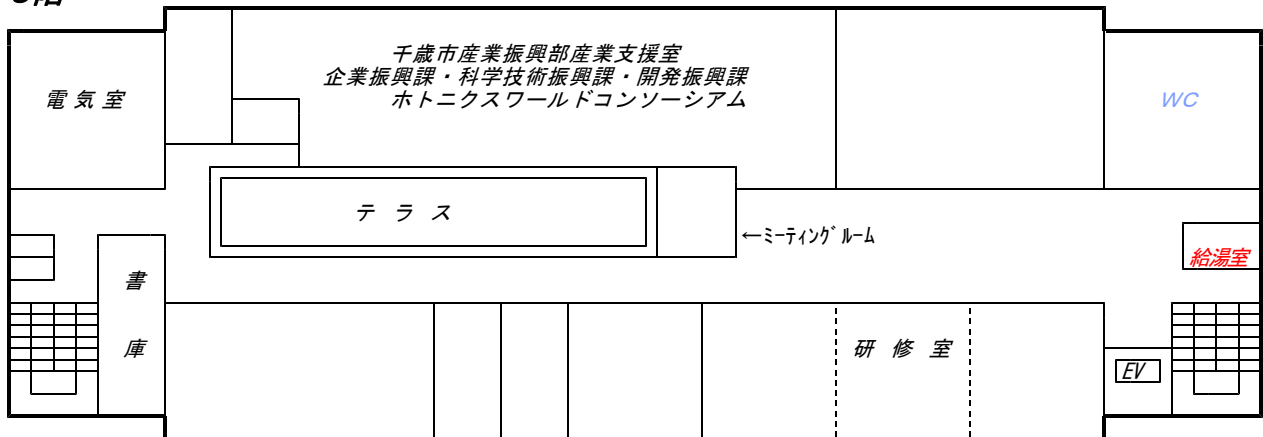

千歳アルカディア・プラザ 賃貸オフィス 空室状況(2021.6現在)

(空室：赤で表示)

1階

2階

3階

4階