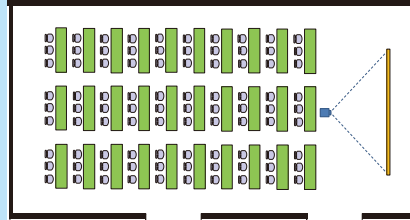

※年末年始（12月29日～1月3日）と一部を除く。

レイアウト例 90人（スクール型）

多目的ホール ※1階

定員：椅子のみ 144人
 スクール型 99人
 口の字型 54人
 コの字型 45人

面積：130㎡
 設備：机・椅子・ホワイトボード
 スクリーン（160インチ）

レイアウト例 27人（スクール型）

研修室（1室） ※3階

定員：椅子のみ 48人
 スクール型 30人
 口の字型 24人
 コの字型 18人

面積：50㎡
 設備：机・椅子・ホワイトボード
 スクリーン（120インチ）

レイアウト例 63人（スクール型）

研修室（2室） ※3階

定員：椅子のみ 90人
 スクール型 63人
 口の字型 42人
 コの字型 36人

面積：100㎡
 設備：机・椅子・ホワイトボード
 スクリーン（120インチ）

レイアウト例 90人（スクール型）

研修室（3室） ※3階

定員：椅子のみ 140人
 スクール型 108人
 口の字型 60人
 コの字型 54人

面積：150㎡
 設備：机・椅子・ホワイトボード
 スクリーン（120インチ）

レイアウト 5人

ミーティングルーム ※3階

定員：椅子のみ 5人
 面積：18㎡
 設備：机・椅子・ホワイトボード

貸会議室レンタル料 （平日：税別）	1時間	半日 （4時間）	1日 （8時間）	夜間 （2時間）
多目的ホール	5,600円	20,000円	36,000円	14,000円
研修室（1室）	2,200円	8,000円	15,000円	5,500円
研修室（2室）	4,400円	16,000円	30,000円	11,000円
研修室（3室）	5,600円	20,000円	36,000円	14,000円
ミーティングルーム*	-	2,200円	4,000円	2,200円*