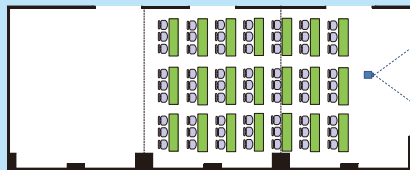

※年末年始（12月29日～1月3日）と一部を除く。

レイアウト例 90人（スクール型）

多目的ホール ※1階

定員：椅子のみ 144人
 スクール型 99人
 口の字型 54人
 コの字型 45人

面積：130㎡
 設備：机・椅子・ホワイトボード
 スクリーン（160インチ）

レイアウト例 27人（スクール型）

研修室（1室） ※3階

定員：椅子のみ 48人
 スクール型 30人
 口の字型 24人
 コの字型 18人

面積：50㎡
 設備：机・椅子・ホワイトボード
 スクリーン（120インチ）

レイアウト例 63人（スクール型）

研修室（2室） ※3階

定員：椅子のみ 90人
 スクール型 63人
 口の字型 42人
 コの字型 36人

面積：100㎡
 設備：机・椅子・ホワイトボード
 スクリーン（120インチ）

レイアウト例 90人（スクール型）

研修室（3室） ※3階

定員：椅子のみ 140人
 スクール型 108人
 口の字型 60人
 コの字型 54人

面積：150㎡
 設備：机・椅子・ホワイトボード
 スクリーン（120インチ）

レイアウト 5人

ミーティングルーム ※3階

定員：椅子のみ 5人
 面積：18㎡
 設備：机・椅子・ホワイトボード

貸会議室レンタル料 （平日：税別）	1時間	半日 （4時間）	1日 （8時間）	夜間 （2時間）
多目的ホール	5,600円	20,000円	36,000円	14,000円
研修室（1室）	2,200円	8,000円	15,000円	5,500円
研修室（2室）	4,400円	16,000円	30,000円	11,000円
研修室（3室）	5,600円	20,000円	36,000円	14,000円
ミーティングルーム*	-	2,200円	4,000円	2,200円*