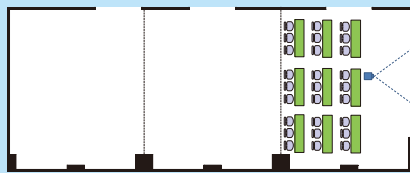

※年末年始（12月29日～1月3日）と一部を除く。

レイアウト例 90人（スクール型）

多目的ホール ※1階

定員：椅子のみ 144人
 スクール型 99人
 口の字型 54人
 コの字型 45人

面積：130㎡
 設備：机・椅子・ホワイトボード
 スクリーン（160インチ）

レイアウト例 27人（スクール型）

研修室（1室） ※3階

定員：椅子のみ 48人
 スクール型 30人
 口の字型 24人
 コの字型 18人

面積：50㎡
 設備：机・椅子・ホワイトボード
 スクリーン（120インチ）

レイアウト例 63人（スクール型）

研修室（2室） ※3階

定員：椅子のみ 90人
 スクール型 63人
 口の字型 42人
 コの字型 36人

面積：100㎡
 設備：机・椅子・ホワイトボード
 スクリーン（120インチ）

レイアウト例 90人（スクール型）

研修室（3室） ※3階

定員：椅子のみ 140人
 スクール型 108人
 口の字型 60人
 コの字型 54人

面積：150㎡
 設備：机・椅子・ホワイトボード
 スクリーン（120インチ）

レイアウト 5人

ミーティングルーム ※3階

定員：椅子のみ 5人
 面積：18㎡
 設備：机・椅子・ホワイトボード

貸会議室レンタル料 （平日：税別）	1時間	半日 （4時間）	1日 （8時間）	夜間 （2時間）
多目的ホール	5,600円	20,000円	36,000円	14,000円
研修室（1室）	2,200円	8,000円	15,000円	5,500円
研修室（2室）	4,400円	16,000円	30,000円	11,000円
研修室（3室）	5,600円	20,000円	36,000円	14,000円
ミーティングルーム*	-	2,200円	4,000円	2,200円*