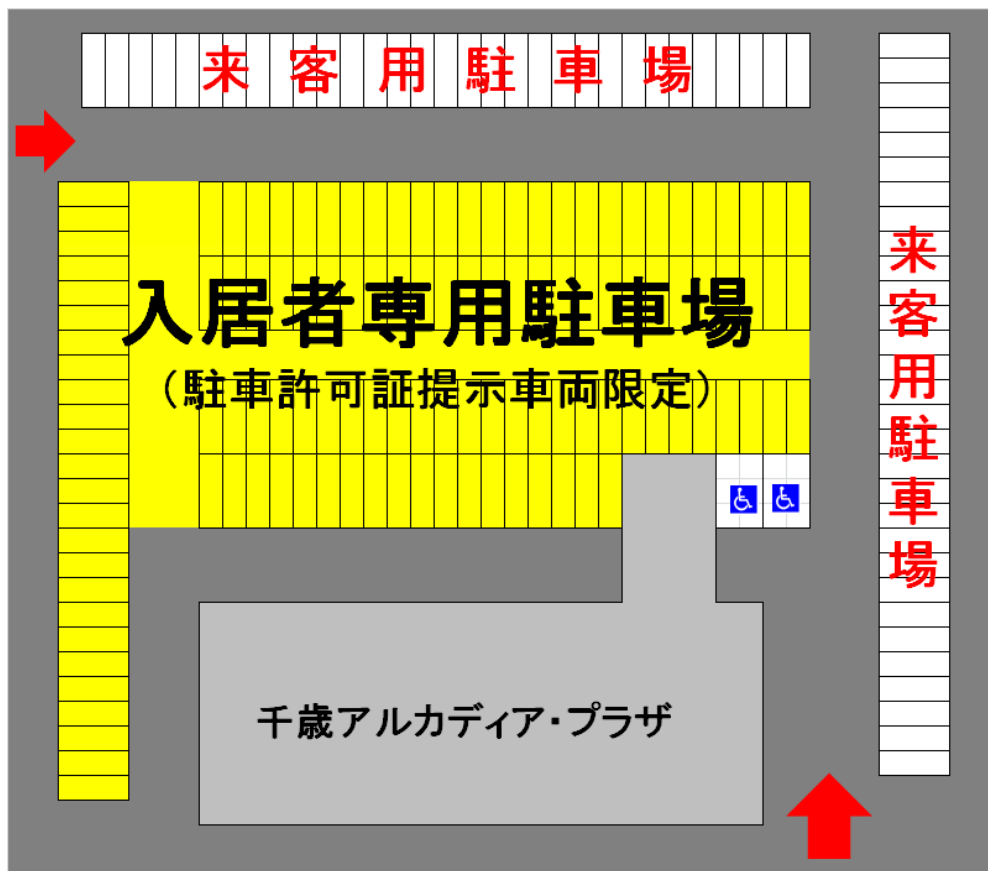

千歳アルカディア・プラザをご利用の皆様へ

株式会社千歳国際ビジネス交流センター

ご参集の皆様にご注意事項をお知らせいたしますようお願いいたします。

● 駐車場について

千歳アルカディア・プラザの駐車場は、出入り口前に表示されておりますとおり、この番号表示がある黄色の線で囲まれた入居者専用駐車場と白線で囲まれた来客用駐車場に区分されておりますので、お間違えのないよう駐車いただきますようお願いいたします。

(冬期間は駐車ラインが積雪でたいへん見えづらくなっておりますので、出入り口前及び駐車場側玄関に表示してあります駐車場のご案内をよくご確認ください。)

なお、恐れ入りますが、黄色の線で囲まれた入居者専用駐車場にお止めの車両につきましては、速やかに白線内の来客用駐車場に移動願います。

● 喫煙所について

当ビルにおける喫煙は、西側通用口前（千歳アウトレットモール・レラ様側）に設けた喫煙所（プレハブ設置）でお願いいたします。

【利用時間 平日・土日祝祭日を問わず終日】

より良い環境づくりのため、マナーとルールの順守にご協力ください。

【裏面 駐車場のご案内・喫煙所 MAP】

◎駐車ののご案内

当ビルをご利用のお客様は、白色枠内の来客用駐車場に駐車してください。
(黄色枠内は入居者専用駐車場です。)

◎喫煙所マップ (利用時間 平日・土日祝祭日を問わず終日)

ビル入居者 (法人) も利用します。ご理解とご協力のほどよろしくお願いします。