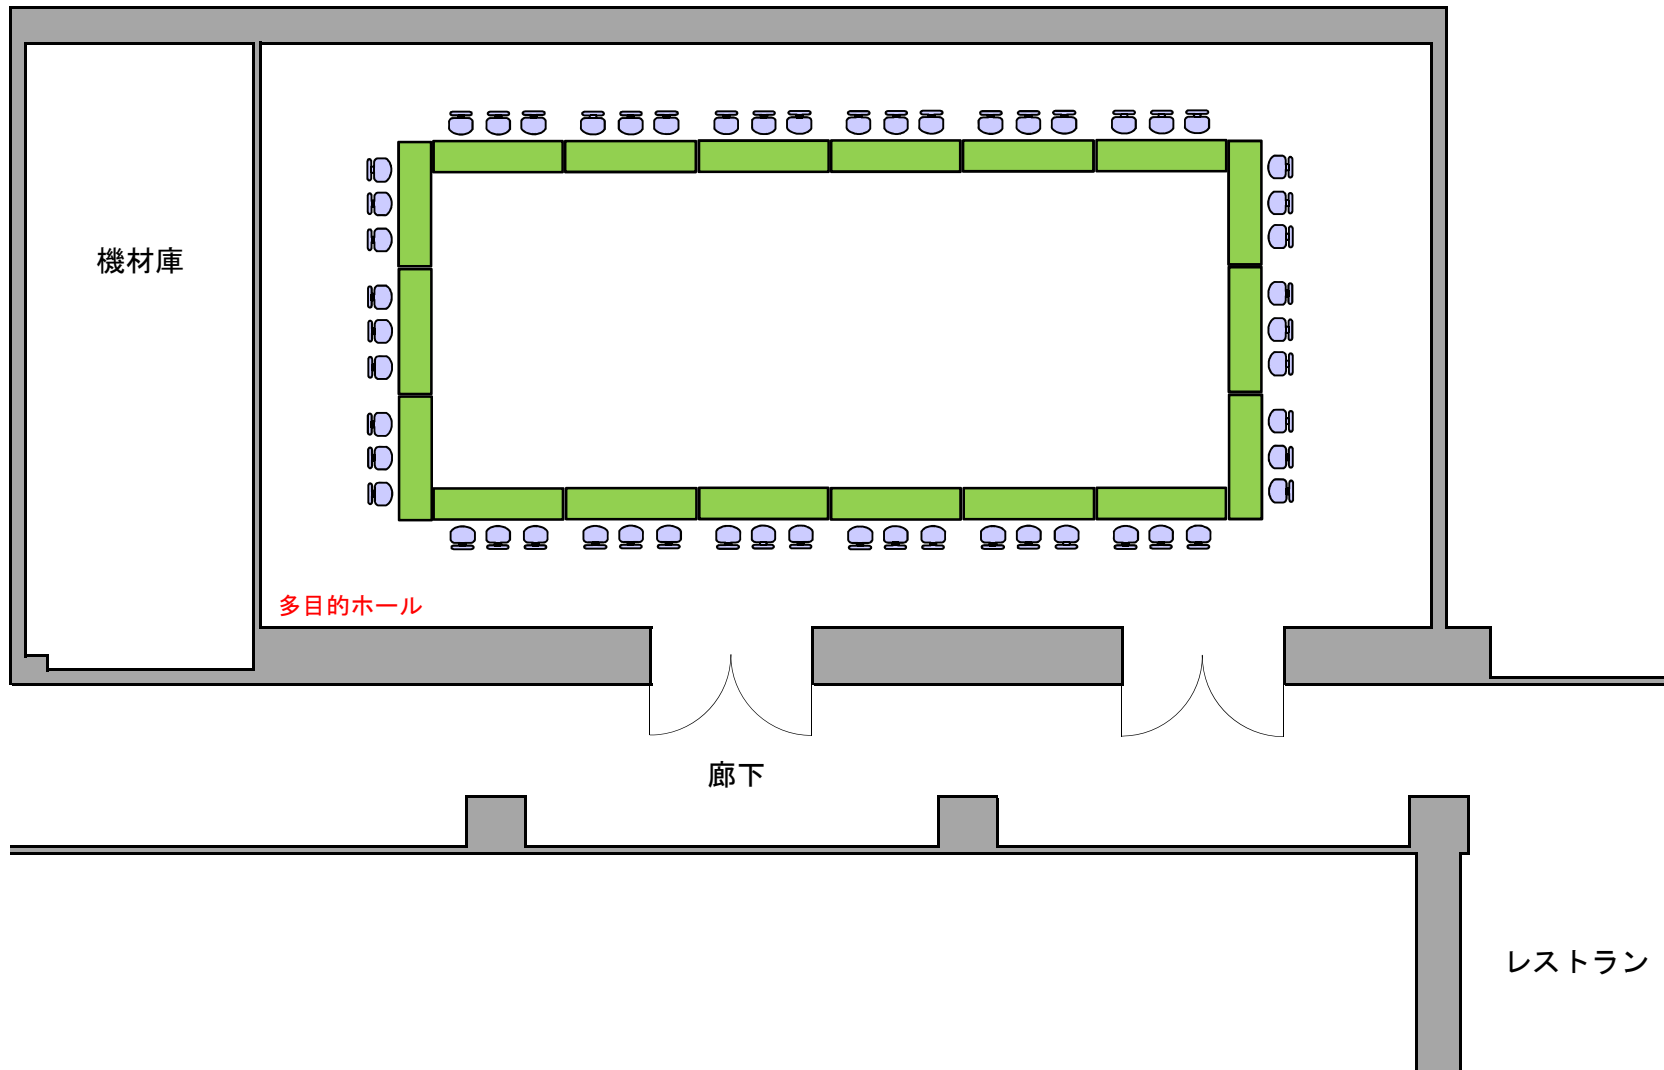

1F多目的ホール 教室型 (130㎡)

1F多目的ホール 口の字型 (130㎡)

1F多目的ホール コの字型 (130㎡)

1F多目的ホール 椅子席のみ (130㎡)