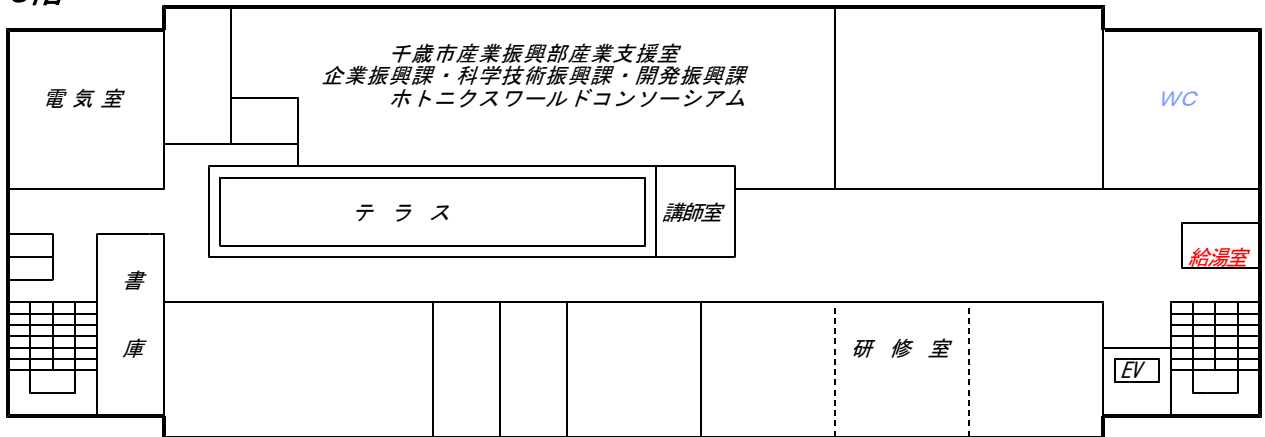

千歳アルカディア・プラザ 賃貸オフィス 空室状況 (赤色が空室)
(H29.2現在)

1階

2階

3階

4階