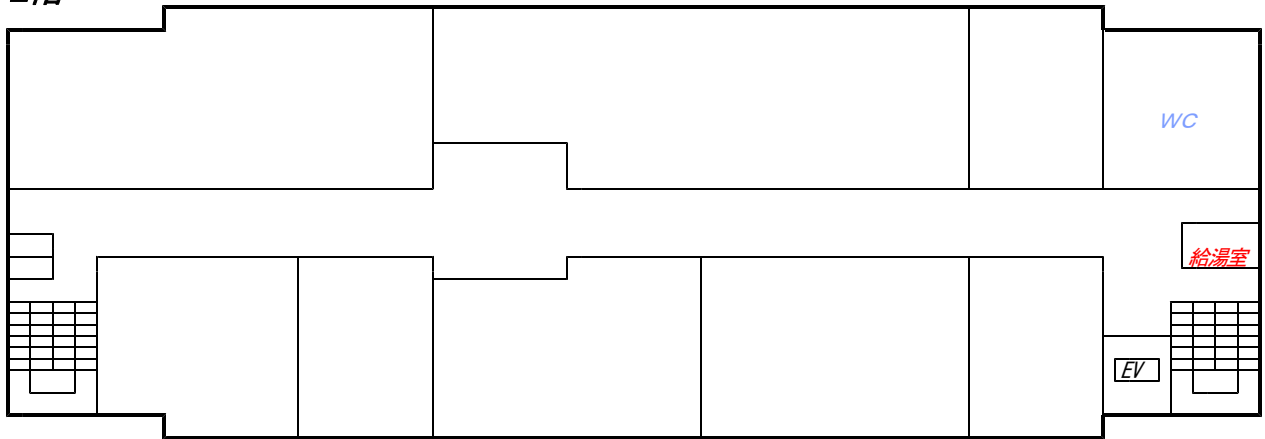

千歳アルカディア・プラザ 賃貸オフィス 空室状況 (赤色が空室)
(H29.6現在)

1階

2階

3階

4階