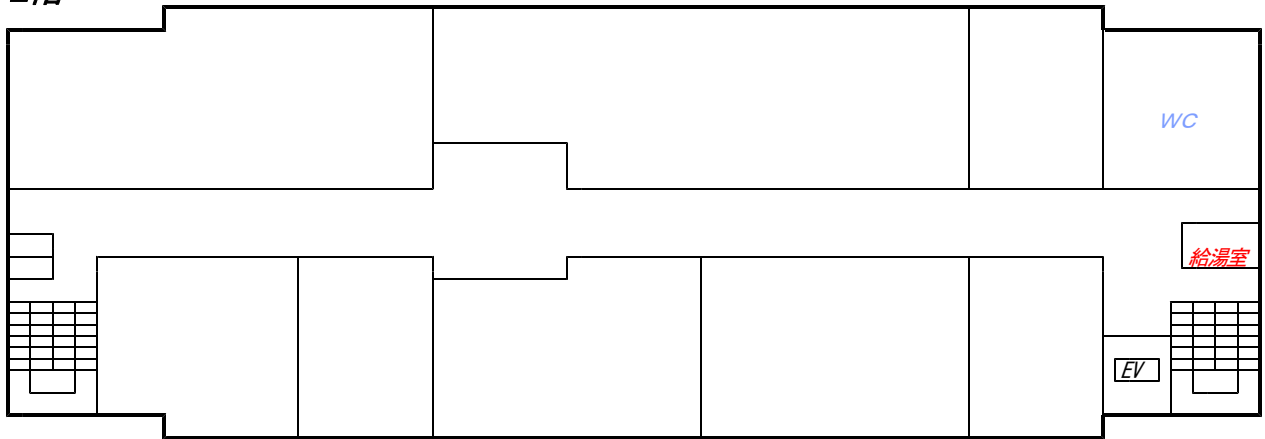

千歳アルカディア・プラザ 賃貸オフィス 空室状況 (赤色が空室)
(H29.2現在)

1階

2階

3階

4階