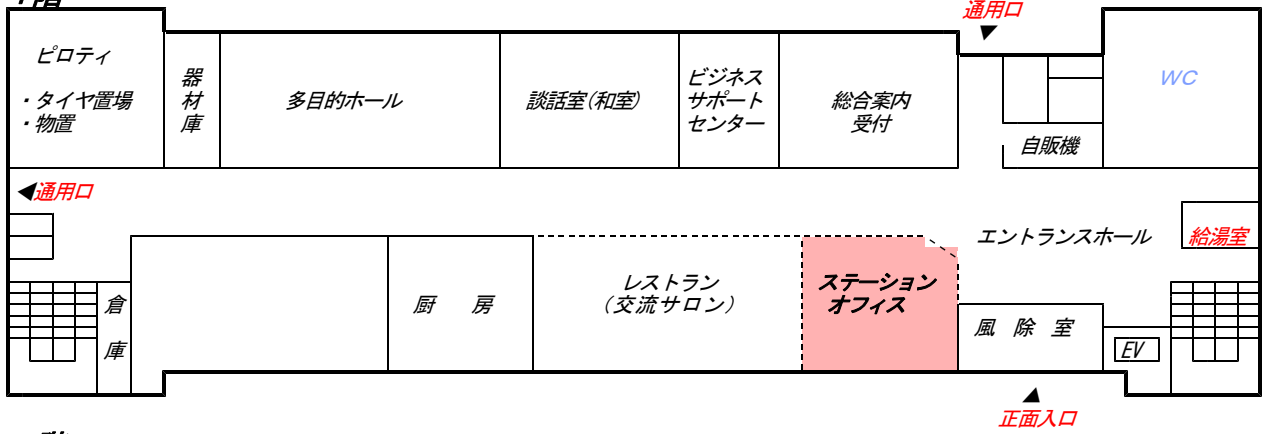

千歳アルカディア・プラザ 賃貸オフィス 空室状況 (赤色が空室)
(H29.2現在)

1階

2階

3階

4階