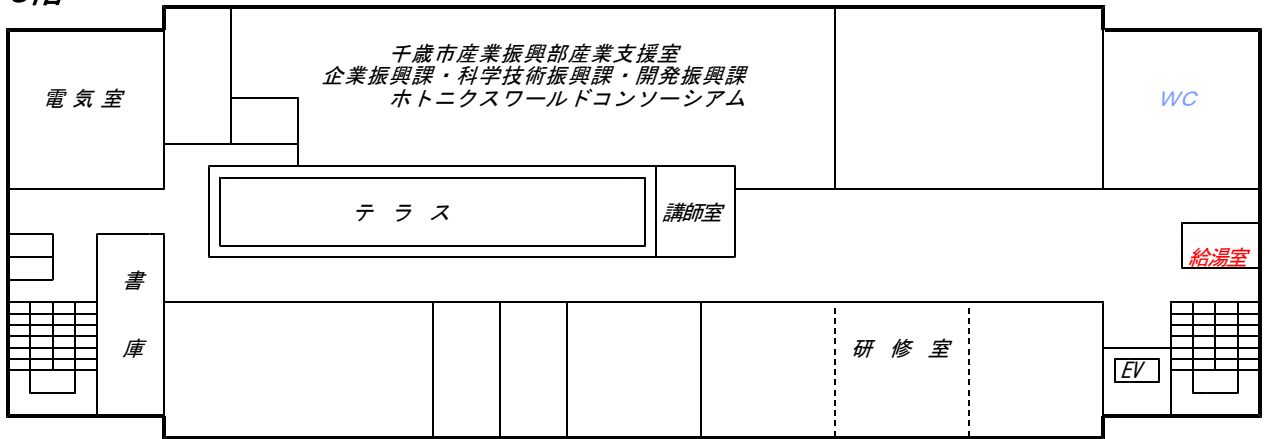

千歳アルカディア・プラザ 賃貸オフィス 空室状況 (赤色が空室)
(H29.6現在)

1階

2階

3階

4階