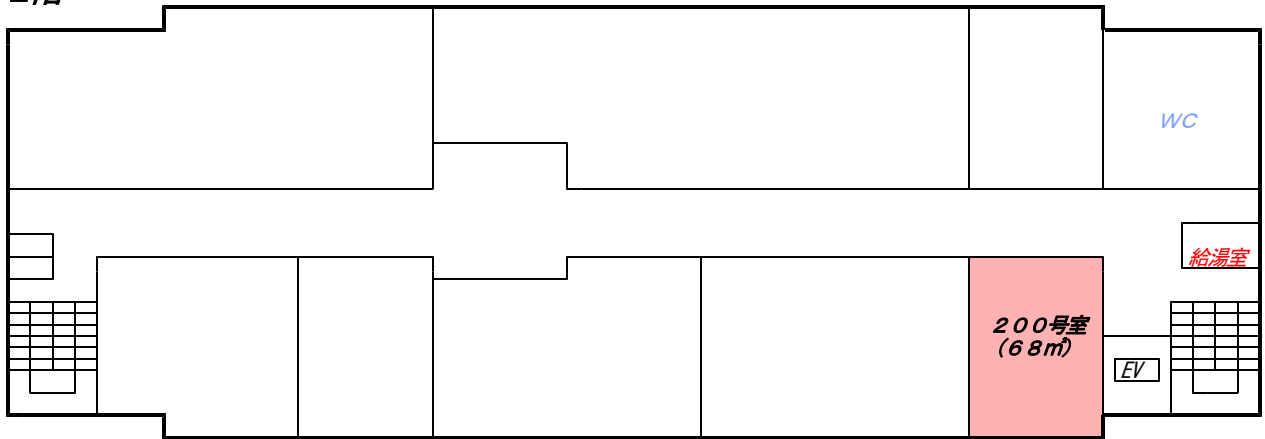

# 千歳アルカディア・プラザ 賃貸オフィス 空室状況 (赤色が空室) (H30.10現在)

## 1階

## 2階

## 4階