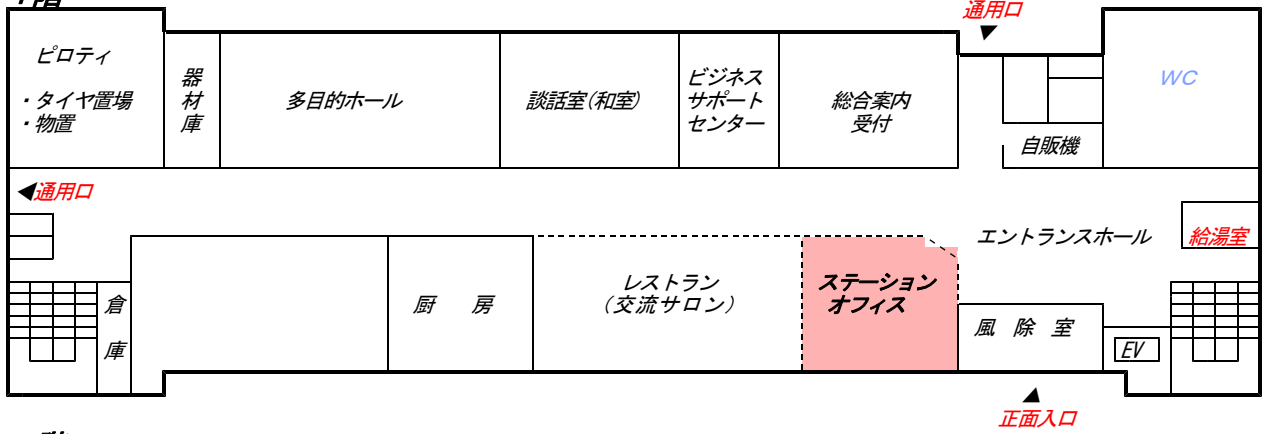

# 千歳アルカディア・プラザ 賃貸オフィス 空室状況 (赤色が空室) (H30.10現在)

## 1階

## 2階

## 4階