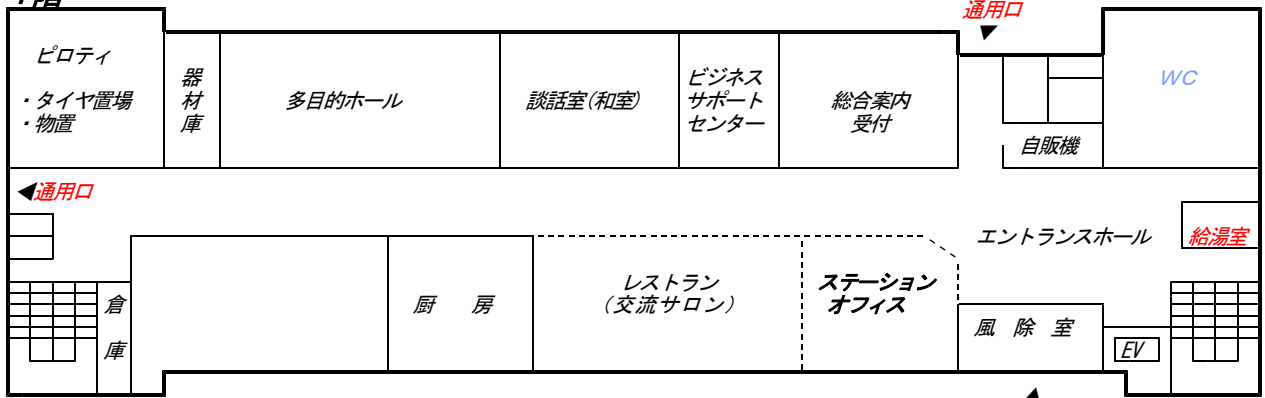

千歳アルカディア・プラザ 賃貸オフィス 空室状況 (赤色が空室)
(H29.6現在)

1階

2階

3階

4階