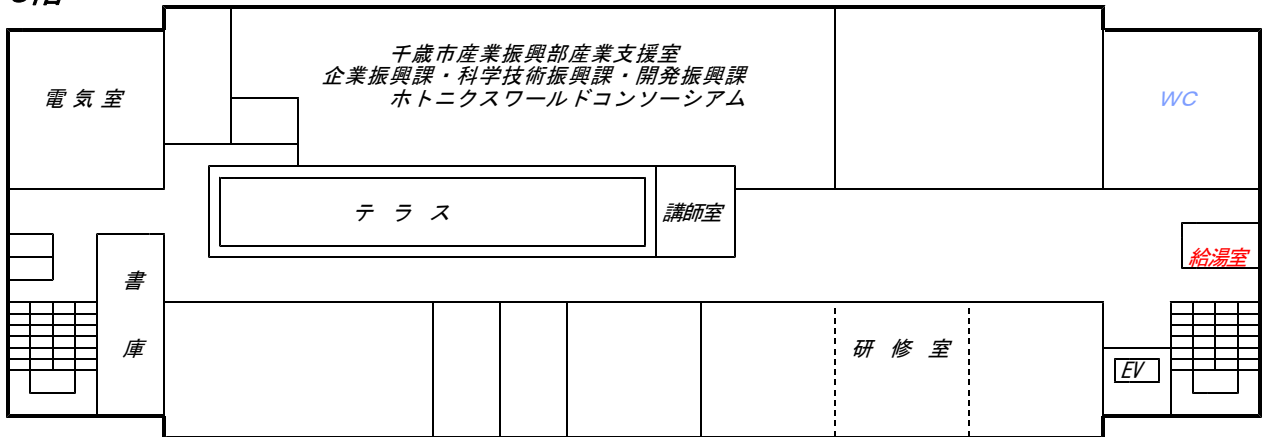

千歳アルカディア・プラザ 賃貸オフィス 空室状況 (赤色が空室) (H30.10現在)

1階

2階

3階

4階